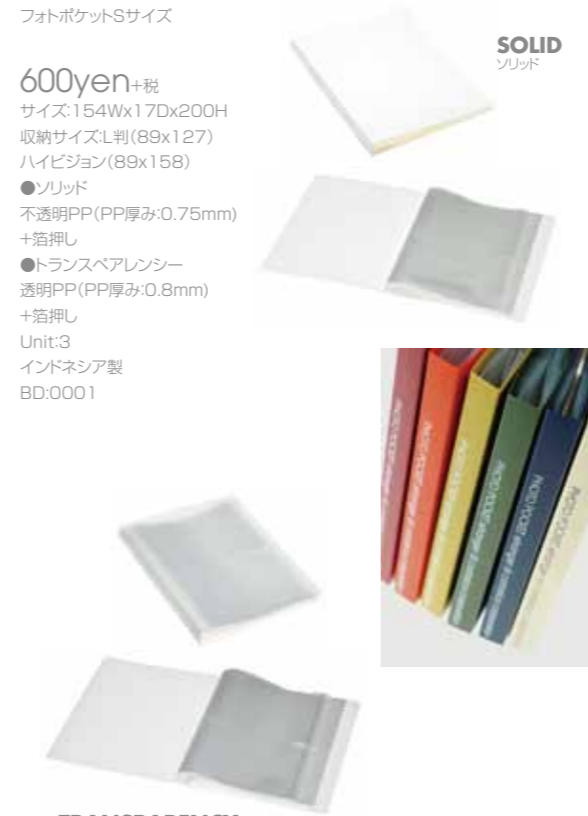

●びたっと貼れるフィルム
台紙とフィルムの間に隙間ができてくく、スムーズにフィルムをめくることができます。

ホワイト MAT-PS-01	4 989225 061354
グレー MAT-PS-02	4 989225 061361
レッド MAT-PS-03	4 989225 061378
オレンジ MAT-PS-04	4 989225 061385
イエロー MAT-PS-05	4 989225 061392
アップル MAT-PS-06	4 989225 061408
グリーン MAT-PS-07	4 989225 061415
ブルー MAT-PS-08	4 989225 061422
ピンク MAT-PS-09	4 989225 061439

Photo Pocket S

フォトポケットSサイズ

600yen+税
サイズ:154Wx17Dx200H
収納サイズ:L判(89x127)
ハイビジョン(89x158)
●ソリッド
不透明PP(PP厚み:0.75mm)
+箔押し
●トランスベアレンシー
透明PP(PP厚み:0.8mm)
+箔押し
Unit:3
インドネシア製
BD:0001

ホワイト SLD-16-01	4 989225 352773
ブラック SLD-16-02	4 989225 352780
ボルドー SLD-16-11	4 989225 078819
キャロット SLD-16-12	4 989225 078826
マスタード SLD-16-13	4 989225 078833
オリーブ SLD-16-14	4 989225 078840
インディゴ SLD-16-15	4 989225 078857
アイボリー SLD-16-16	4 989225 078864