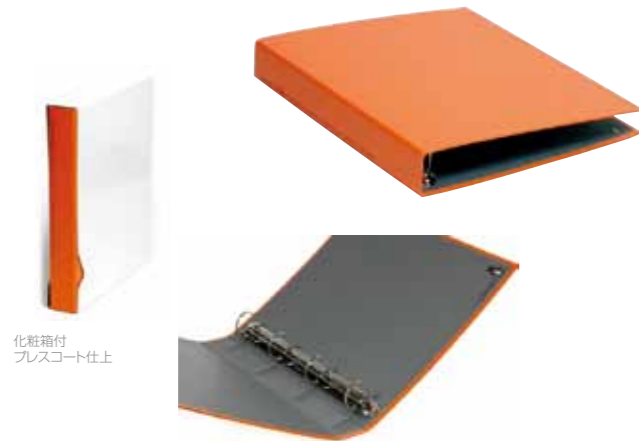

日本製

BD:0001

化粧箱付
プレスコート仕上

CUOIO

クオイオ

表紙:レザービニールクロス(PVC)

上製/厚み:2.4mm+箔押し

レザーペーパークロス(含浸紙)

上製/厚み:2.4mm+箔押し

含浸(かんしん)について
含浸(かんしん)は、歴史の古い加工方法で、基紙に含浸液を浸漬させ、ならし絞る方式です。塗工と異なり、紙の内部まで含浸液成分を付与することができ、内部まで含浸液を浸透させることにより紙の内接強度を向上させたり(紙が剥け難くなる)、紙の湿潤強度を向上させる(水に浸漬した場合の強度=耐水性を付与)ことができます。

CUOIO (PVC)

VKアイボリー
CUO-11-21 4 989225 077461