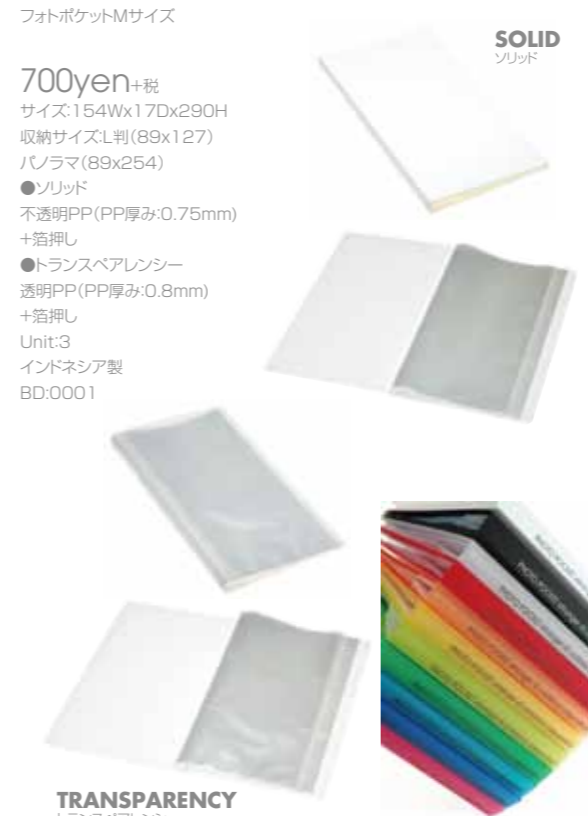

Photo Pocket M

フォトポケットMサイズ

700yen+税
サイズ:154Wx17Dx290H
収納サイズ:L判(89x127)
パノラマ(89x254)
●ソリッド
不透明PP(PP厚み:0.75mm)
+箔押し
●トランスベアレンシー
透明PP(PP厚み:0.8mm)
+箔押し
Unit:3
インドネシア製
BD:0001