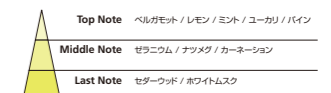

Floral Romance
フローラルロマンス

【香りの説明】
ラズベリーやピーチのフレッシュのあとに
シラヤムスクが香る、キュートで情熱的な香り。

フルーティ系

Mineral Sea
ミネラルシー

【香りの説明】
シトラス・ミント・ゼラニウムの清々しさにウッ
ディーが絶妙。ソフトで澄んだ香り。

フレッシュ・シトラス系

Spicy Delice
スパイスデーリス

【香りの説明】
レッドアップルとシナモンが絶妙なバランス
で、アグレッシブでミステリアスな香り。