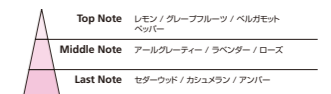

001 Milano-Italy

Millefiori
M I L A N O

Cristal
クリスタル

【香りの説明】
シトラスの爽やかさとローズウッドやムスク
が奏でる透明感のある香り。

フレッシュ・シトラス系

Earl Grey
アールグレー

【香りの説明】
アールグレーティーとローズやアンバーがと
けあう、上品で優雅な香り。

フラワー系