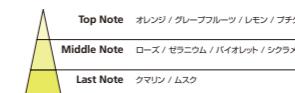

Tangerine Garden
タンジェリンガーデン

【香りの説明】
オレンジのフレッシュさとゼラニウムの穏や
かな香りが絶妙。明るく晴れ晴れとした香り。

フレッシュ・シトラス系