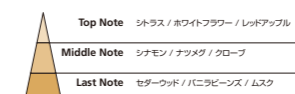

Floral Romance
フローラルロマンス

【香りの説明】
ラズベリーやピーチのフレッシュのあとに
シラヤムスクが香る、キュートで情熱的な香り。

フルーティ系

Mineral Sea
ミネラルシー

【香りの説明】
シトラス・ミント・ゼラニウムの清々しさにウッ
ディーが絶妙。ソフトで澄んだ香り。

フレッシュ・シトラス系

Spicy Delice
スパイスデーリス

【香りの説明】
レッドアップルとシナモンが絶妙なバランス
で、アグレッシブでミステリアスな香り。