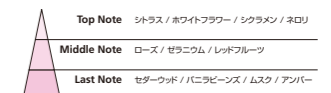

【香りの説明】
落ち着いた雰囲気秘めたムスクやレッドフ
ルーツが奏でる、上品で魅惑的な香り。

フラワー系

www.millefiorimilano.jp 002

003 Milano-Italy

Fragrance Diffuser

アロマリキッドの入った瓶に木製のスティックを差し込んで。
スティックににじんだほのかな香りが、
やさしく空間に広がります。

フレグランスディフューザー/S
3,500yen+税
ボトルサイズ:φ50x105H
パッケージ:73Wx73Dx304H
容量:100ml
スティック:250mm(7本入)
イタリア製
約2ヶ月程度香りが続きます。
環境によって若干異なります。
交換用スティック
STK-NS-001