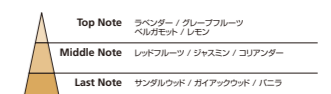

Sandalwood
サンダルウッド

【香りの説明】
サンダルウッドやジャスミンが上品さを印象
づける、涼さと暖かみを合わせもつ香り。

ウッディースパイス系