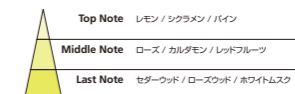

Cristal
クリスタル

【香りの説明】
シトラスの爽やかさとローズウッドやムスク
が奏でる透明感のある香り。

フレッシュ・シトラス系