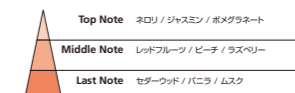

Floral Romance
フローラルロマンス

【香りの説明】
ラズベリーやピーチのフレッシュのあとに
シラヤムスクが香る、キュートで情熱的な香り。

フルーティ系