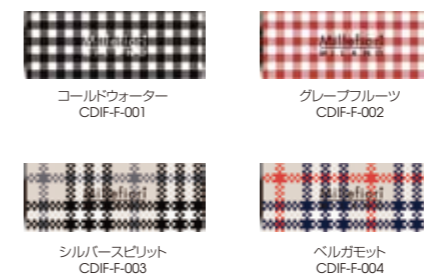

Car Air Freshener

"CHECK"チェック
1,500yen+税
本体サイズ:68Wx13Dx25H
パッケージ:93Wx28Dx52H
本体1個+リフィル1個
Unit:6 イタリア製