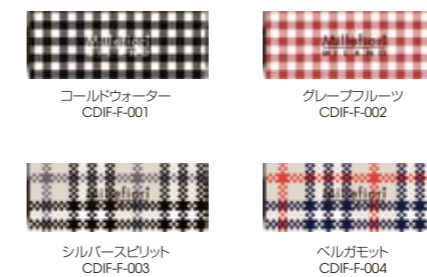

Car Air Freshener

"CHECK"チェック
1,500yen+税
本体サイズ:68Wx13Dx25H
パッケージ:93Wx28Dx52H
本体1個+リフィル1個
Unit:6 イタリア製